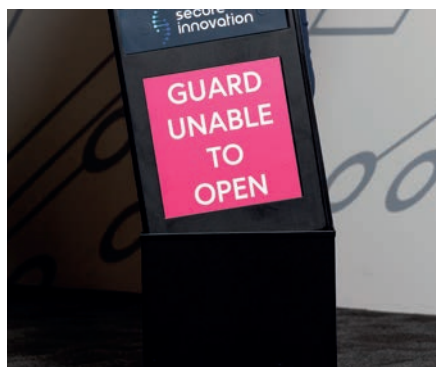

↑ Calhas de armazenamento inteligentes permitem utilizar a **ibox** como cofre de depósito.