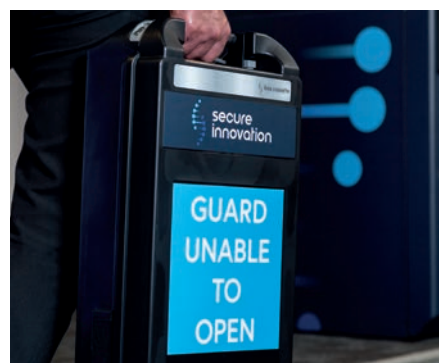

↑ Fácil de transportar com uma só mão, mesmo quando está totalmente cheia.