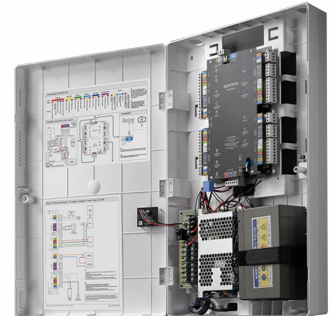

SUPrema

Suprema ENCR-10 Compartimento CoreStation

Technical Specification

Make	Suprema
Código modelo	ENCR-10
Entrada CA	Voltagem: 110-240 V / 50-60Hz
Saída VDC	Voltagem/Tensão: 13.8 VDC
Caixa ABS	Dimensions mm: 340 x 500 x 90

Informação adicional

O ENCR-10 oferece segurança física e proteção elétrica.

A bateria recarregável fornece uma potência de 12 V / 7 Ah quando há falhas na rede elétrica. Isto ajuda a garantir a estabilidade do sistema sem que o seu funcionamento seja interrompido.

Conjunto completo

Fornecer todos os componentes necessários ao controlador, incluindo painel de LED's informativos.